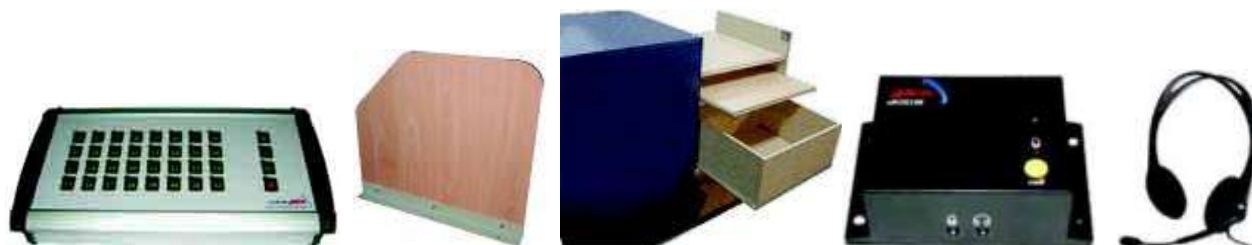

## JEZIČKA LABORATORIJA $\mu$ LAB100

cene za jednu od varijanti – 32 učenika + profesor

Šifra	Artikal	Kom.	Cena €	Ukupno
1. $\mu$ LABi	Centralni uređaj Jezičke laboratorije	1	900,00	900,00
2. STP-7000	Komplet od 4 STP patch kabla, od 7 m	1	20,00	20,00
3. eBOX100	Aktivni audio box za jednog učenika	32	40,00	1.280,00
4. STP-1000	Interkonekcijski STP patch kabl CAT6 od 1 m	28	2,00	56,00
5. MMS-08	Slušalice MMS-08 sa mikrofonom	33	15,00	495,00
6. PULT100	Kabinet za smeštaj opreme, 110x55x97 cm, dezenirani univer	1	350,00	350,00
7. MP-40	Laka montažna pregrada, 45x40 cm, dezenirani univer od 10 mm	28	15,00	420,00
8. DVD	DVD	1	30,00	30,00
9. eLAB100	Softverski paket eLAB100 za upravljanje centralnom jedinicom sa serijskim kablom za povezivanje sa računarom	1	200,00	200,00
10. IK-132	Instalacioni komplet za izradu fiksne instalacije za maksimum 32 učenika, projektovan i izrađen po zahtevu korisnika na osnovu usvojenog rasporeda klupa. U kompletu su metalni plastificirani stubići za razvođenje instalacije, metalne plastificirane kanalice za polaganje kablova. Pozicijom je obuhvaćena i montaža sa neophodnim materijalom (zavrtnji, tiplovi...).	1	230,00	230,00
			Svega	3.981,00