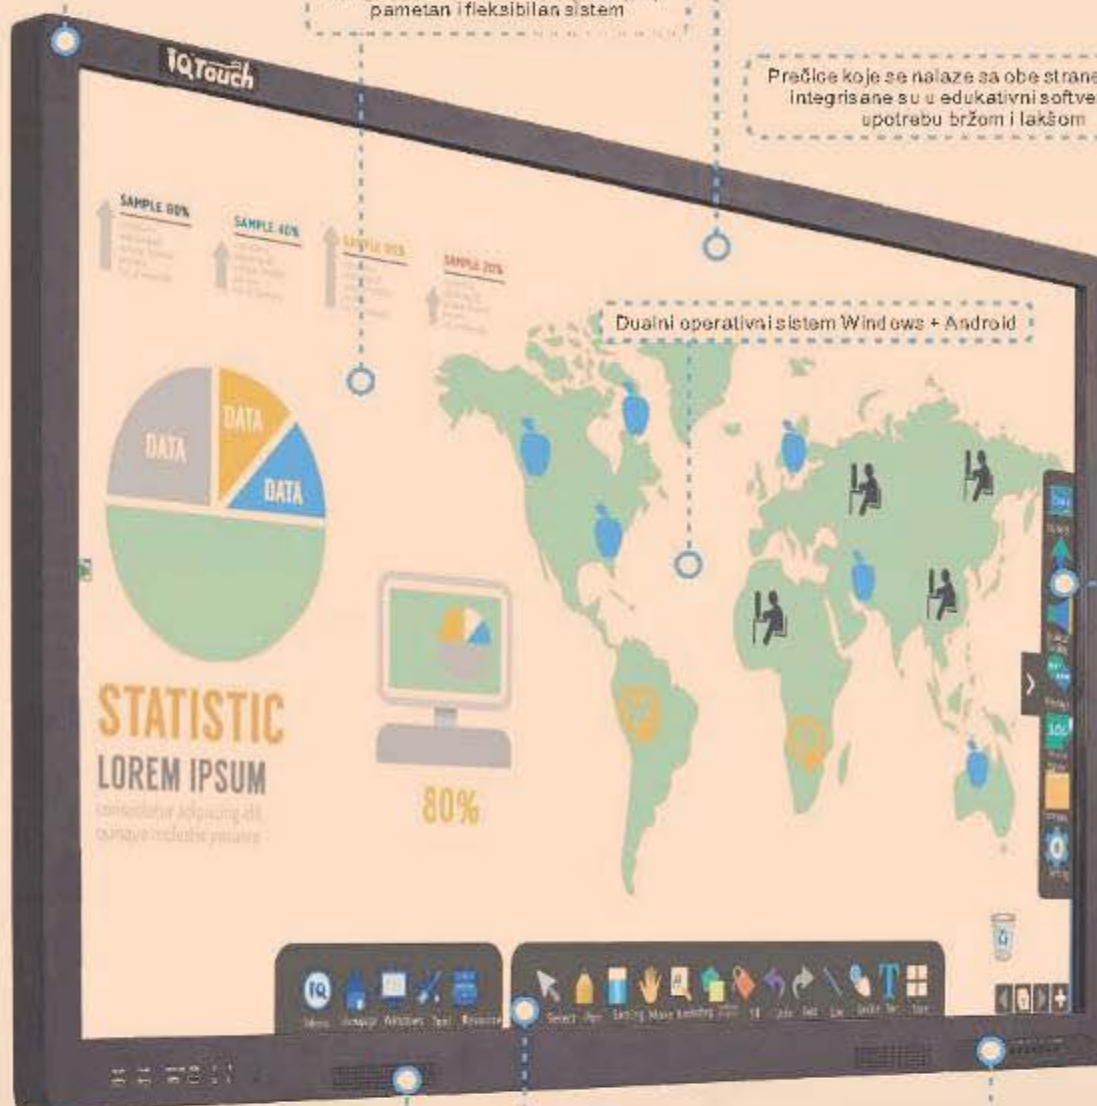

Visoka HD rezolucija i kristalna slika pretvaraju svaku učionicu u živopisno mesto za rad i boravak

Minimum 30.000 radnih sati

IQ™ Učionica budućnosti - IQ učionica

IQTouch - Interaktivni LED Displeji

Okvir je napravljen od brušenog aluminijuma, robustan je i čvrst i savršeno štiti ivaice displeja

IQ centralizovani softver za menadžment LAN mreže prati i kontroliše sve radne stanice u mreži

Integrisan INTEL OPS, plug and play, pametan i fleksibilan sistem

Prečice koje se nalaze sa obe strane displeja integrisane su u edukativni softver i čine upotrebu bržom i lakšom

Dualni operativni sistem Windows + Android

Zvučnici su postavljeni sa prednje strane i pružaju živopisno iskustvo

Multimedijalni interfejs i upravljačke komande se nalaze na prednjoj strani radi lakšeg pristupa